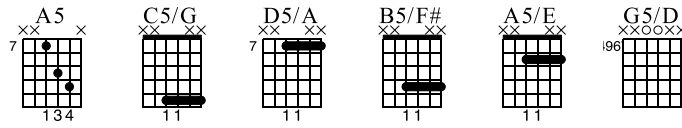

Riff Hard Rock 1

Lorenzo Bindoni

Tab by Lorenzo Bindoni

Standard tuning

♩ = 120

E-Gt

1

A5

2

3x

3x

TAB

3

4

3x

TAB